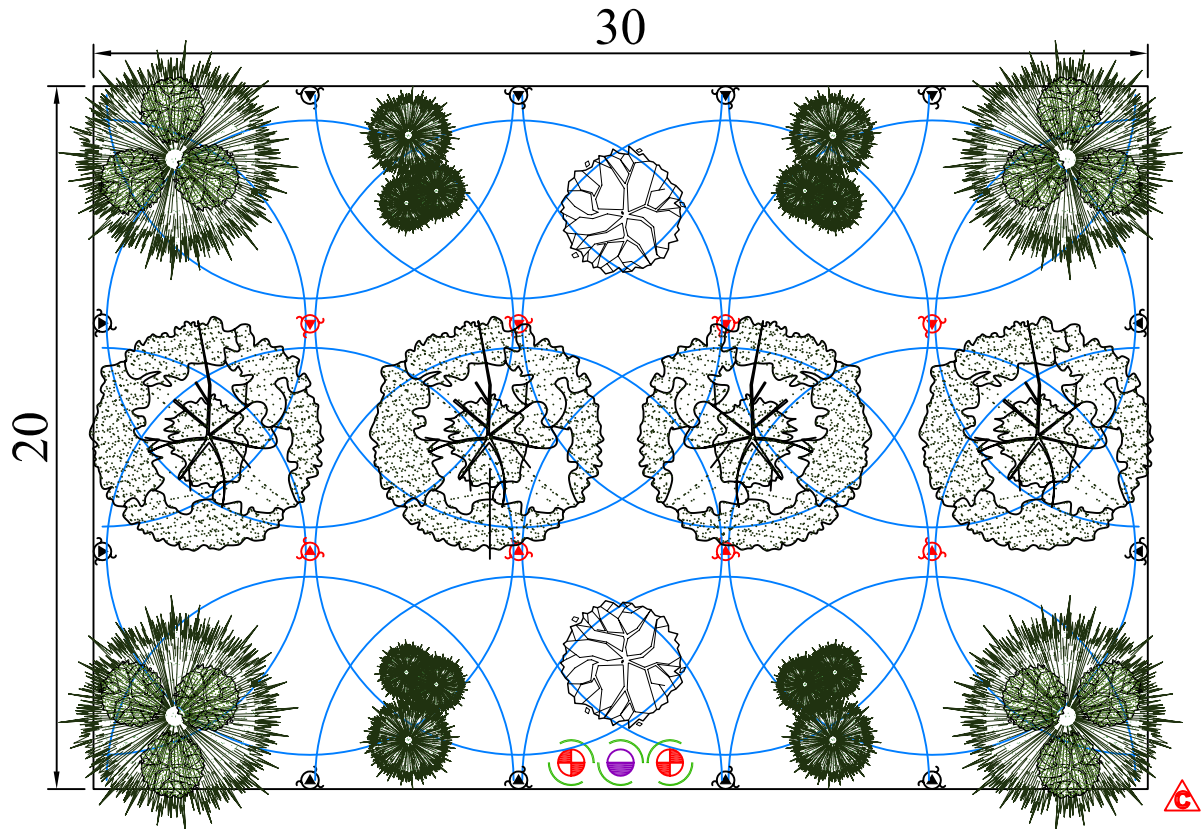

Экспликация

Кол-во	Символ	Наименование	Номер	Давление, бар	Расход, м ³ /ч	Радиус, м
12	■	Hunter PGP-1.5-U Спринклер PGP-04-Ultra	1.5	3,45	0,38	9,71
2	⊕	Hunter PGV-101-GB Эл.магнитный клапан				
1	▲	Hunter ХС-401-Е Пульт управления на 4 зоны				
1	⊖	Irritec Водяная розетка				
1	○	Короб "Мини"				
2	⊕	Короб "Юниор"				

Экспликация

Кол-во	Символ	Наименование	Номер	Давление, бар	Расход, м ³ /ч	Радиус, м
12	⊖	Hunter MP2000 180° Спринклер MPR-40	MP2000 90-210°	2,75	0,17	5,79
8	⊕	Hunter MP2000 360° Спринклер MPR-40	MP2000 360°	2,75	0,33	5,79
2	⊕	Hunter PGV-101-GB Эл.магнитный клапан				
1	▲	Hunter ХС-401-Е Пульт управления на 4 зоны				
1	⊖	Irritec Водяная розетка				
1	○	Короб "Мини"				
2	⊕	Короб "Юниор"				